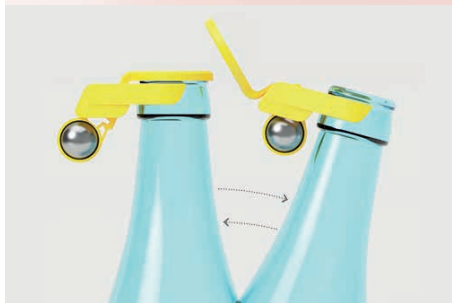

# BOTTLE CLIP

Der BOTTLE CLIP ist so konstruiert, dass...

... der Deckel automatisch aufgeht, wenn man die Flasche neigt –  
und automatisch schliesst, wenn die Flasche wieder aufrecht steht

...der Deckel so weit aufgeht, dass er beim Trinken nicht stört

...und die Klemme nicht mit den Lippen in Berührung kommt

Stück	200 (Mindestmenge)	500	1'000
Preis	4.40	3.50	2.90
Druck cmyk	0.45	0.45	0.40

Druckvorkosten Pauschal: 138.-

Liefertermin ca. 6 Wochen, resp. nach Vereinbarung